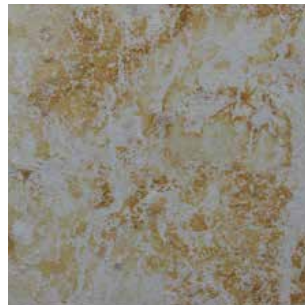

Rain Forest Brown 1012

# Marble Series

マーブルシリーズ

石の模様・質感がはっきりとした、

天然の大理石からできた製品です。

複雑で見る者を魅了する独特の風合いが魅力のシリーズです。

※三次曲面施工を避けていただく製品です。※裏面接着剤付対象可能製品です。

※天然石材のため色・凹凸・模様・厚さ・重さが一枚一枚異なります。

# Marble Series LineUp

マーブルシリーズ ラインナップ

日本語:モンスーン ブラック  
英語:Monsoon Black  
商品番号:1014 サイズ: 610×1220

日本語:アルテック ストーム  
英語:Artic Storm  
商品番号:1016 サイズ: 610×1220

日本語:レイン フォレスト グリーン  
英語:Rain Forest Green  
商品番号:1011 サイズ: 610×1220

日本語:レイン フォレスト ブラウン  
英語:Rain Forest Brown  
商品番号:1012 サイズ: 610×1220

日本語:アトランティック ホワイト  
英語:Atlantic White  
商品番号:1013 サイズ: 610×1220

日本語:シルビア  
英語:Silvia  
商品番号:1017 サイズ: 610×1220

日本語:ビンテージ シャイン  
英語:Vintage Shine  
商品番号:1018 サイズ: 610×1220